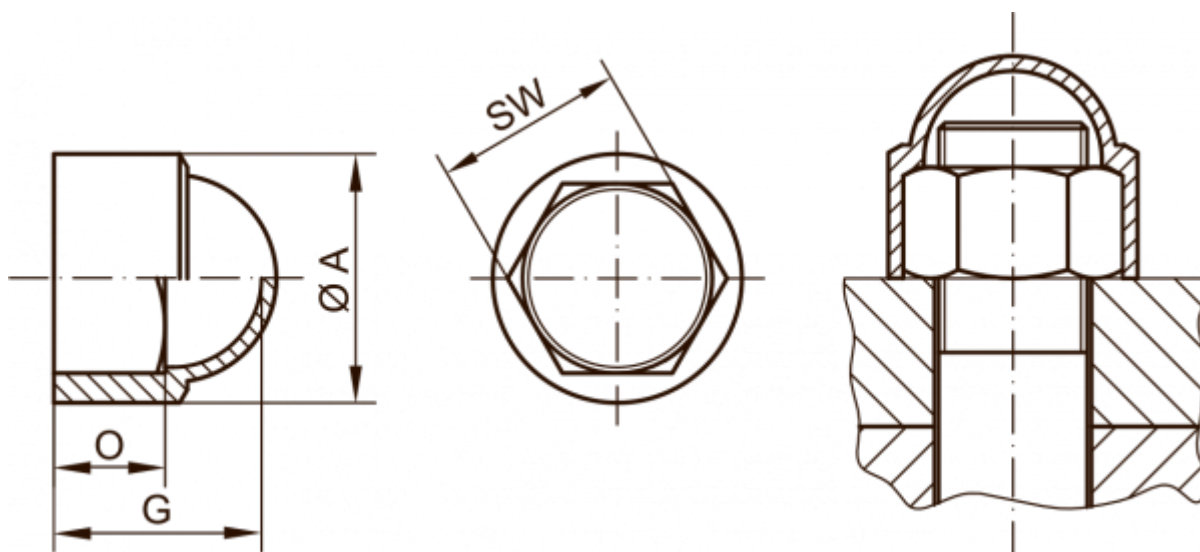

Varenummer: 59GPN10008639

Beskrivelse: KLEE Prop for møtrik GPN 1000 / 8639 - NV 80

Mål

A	= 98
For	= G1 3/4
G	= 83.4
O	= 43.5
SW (Nøglevidde)	= 80